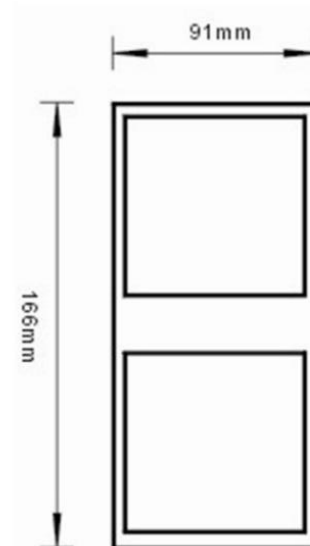

Descripción

Luminaria de empotrar tipo Kardan de 2 luces.
Bala recesada doble.

Código

XFWL5-2

FL / LED

Dimensiones (mm)

Instalación

Luminaria para empotrar en Dry Wall o cualquier tipo de cielo raso falso para nueva obra o preexistentes, con bombilla Led o halógena.

Especificaciones

Óptica N/A.
Difusor N/A.
Protección IP IP20.
Temperatura ambiente 0 °C a 55 °C.
Alimentación 100-240V.
Garantía 3 años.
Eléctrico Bombilla halógena máx. 50W.
 Porta lámpara GU10, MR16, LED.