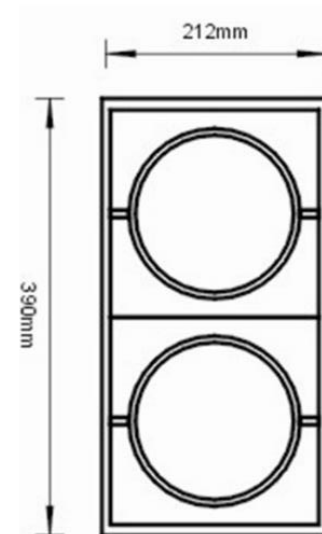

Descripción

Luminaria de empotrar tipo Kardan de 2 luces.

FL / LED

Dimensiones (mm)

Código

XF002J

Instalación

Luminaria para empotrar en Dry Wall o cualquier tipo de cielo raso falso para nueva obra o preexistentes, con bombilla Led o halógena.

Aplicación

Ideal para ubicar en:

- Zonas de circulación, locales comerciales, vitrinas, galerías de arte, joyerías, viviendas, oficinas.

Lámpara Tipo	Potencia (W)
<ul style="list-style-type: none"> ▪ FL 	<ul style="list-style-type: none"> ▪ 2x75W