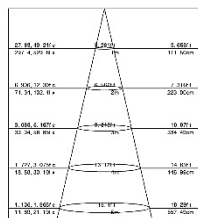

Características de fuente de luz

- Color temperatura disponible 3000K (cálido).
- Marca LED: BRIDGELUX. Marca Driver: AREEK.