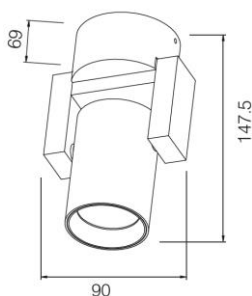

Dimensiones (mm)

Ancho: 90
Alto: 147,5.

Código

XD2071

Descripción

Luminaria tipo reflector, diseñada con COB de LED integrado. Compuesta en la parte interna por un óptico especular y un difusor en acrílico transparente.

Materiales y acabado

Cuerpo en aluminio con acabado en pintura poliéster electrostática texturizada.

Color

Blanco.