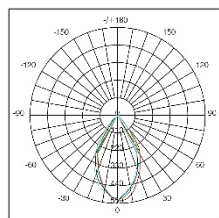

Reporte Fotométrico

XD2071-7.5W-3000K-58°