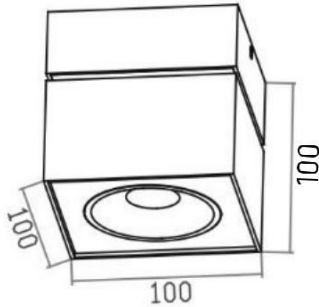

Luminaria para interior

Dimensiones (mm)

Largo: 100; Ancho: 100
Alto: 100.

Código

XD2021-B

Descripción

Luminaria tipo aplique, diseñada con COB de LED integrado. Compuesta por un óptico especular, un disipador en aluminio y un difusor en acrílico transparente.

Materiales y acabado

Cuerpo en aluminio inyectado con acabado en pintura poliéster electrostática en polvo.

Color

Blanco.

Características técnicas

LED	17°	30,000h	IP 20	IK 00	V 110- 230	°C 0-55	CLASE I
-----	-----	---------	----------	----------	------------------	------------	------------

Fuente de luz

COB de LED.

K	CRI	Potencia	Lm
3000	>80	15W	1080

Características de fuente de luz

- Color temperatura disponible 3000K (cálido).
-