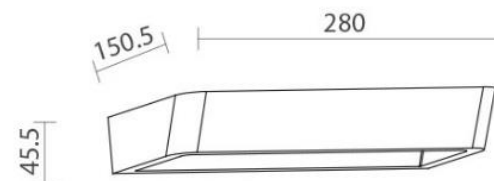

## Descripción

Aplique decorativo de interior.

**LED**

Dimensiones (mm)