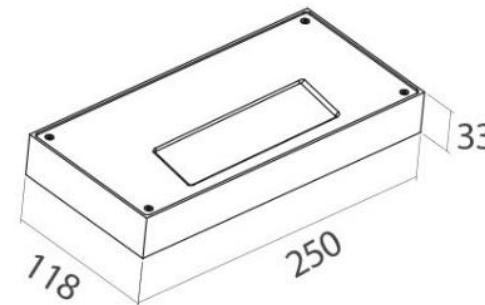

Descripción

Aplique decorativo de interior.

LED

Dimensiones (mm)

Código

WL397A

Instalación

Sobre muro.