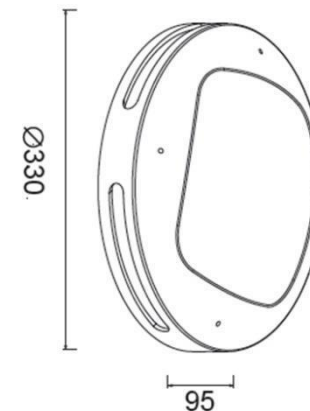

Descripción

Aplique de pared redondo fluorescente / LED.

Código

WL102

Instalación

Luminaria para empotrar en Dry Wall o cualquier tipo de cielo raso falso para nueva obra o preexistentes, con bombilla Led o halógena.

Especificaciones

Óptica N/A.
Difusor Acrílico.
Protección IP IP20.
Lúmenes 2143 Lm.
 Horas de vida útil 40,000, Grados de apertura 105°
Temperatura ambiente 0 °C a 55 °C.
Alimentación 100-240V.
Garantía 3 años.
Eléctrico Balasto electrónico ó tarjeta de LED.

Acabado

Cuerpo en acero.
Pintura, electrostática color blanco o cromo mate.

FL / LED

Dimensiones (mm)

Notas