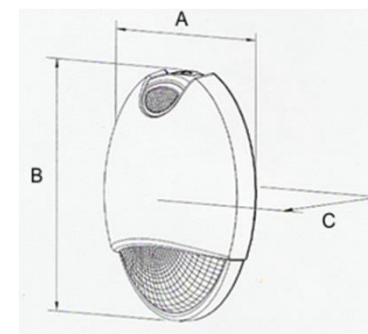

Descripción

Luminaria de emergencia decorativa para exteriores.

Código

WEDL-900

Dimensiones (mm)

A=166
B=266
C=96

Instalación

Muro o techo, sobreponer.

Aplicación

- Iluminación de áreas de circulación, rutas de evacuación, salidas de emergencia.

Lámpara Tipo

Potencia (W)

- LED

- 2x 6W Xenon
Incluye fotocelda

Especificaciones

Difusor..... Difusor en policarbonato alto impacto.
Protección IP IP65.
Según la norma..... UL94V-O a prueba de llamas.
Lúmenes..... N/A.
Color temperatura N/A.
Temperatura ambiente 0 °C a 55 °C.
Alimentación 120V-277V.
Eléctrico Dos lámparas de xenon 6W. Batería en nickel cadmio, con recarga automática, libre de mantenimiento con auto diagnóstico autonomía 90 minutos.