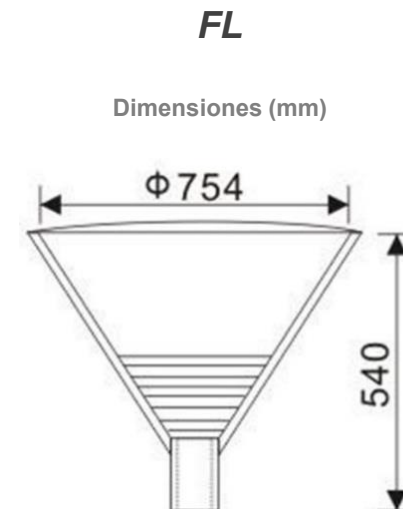

Descripción

Luminaria decorativa para exteriores.

Código

SRL031

Instalación

Base para poste.

Aplicación

- Ideal para ubicar en
- Alumbrado exterior
 - Zonas verdes
 - Áreas de circulación
 - Zonas de parqueo
 - Senderos

Lámpara

Tipo	Potencia (W)
▪ FL	▪ 250W

Especificaciones

Óptica N/A.
Difusor Lente en policarbonato.
Protección IP IP65.
Temperatura ambiente 0 °C a 55 °C.
Alimentación 120-240V.
Garantía 1 año.
Eléctrico Portalámparas E40, E27, G12.