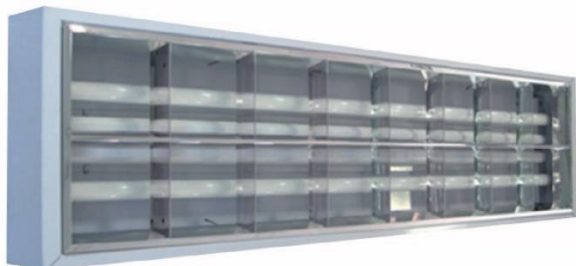

PAR16 – 30x120

Descripción

Luminaria fluorescente parabólica.

FL / LED

Dimensiones (mm)

Código

PAR16 – 30x120

Instalación

Montaje empotrar o sobreponer.

Aplicación

- Áreas de ensamble, almacenes, estacionamientos, para uso interior en locales comerciales, áreas comunes, bodegas .

Lámpara

Tipo	Potencia (W)
▪ FL	▪ 28W ▪ 32W ▪ 2x54W ▪ 3x54W

Especificaciones

Óptica N/A.
Difusor Rejilla en aluminio semiespecular.
Protección IP IP20.
Lúmenes N/A.
Color temperatura N/A.
Temperatura ambiente 0 °C a 55 °C.
Alimentación 120V-277V.
Garantía 3 años.
Eléctrico Balasto electrónico multivoltaje 60Hz
THD < 10%. Socket de seguridad BJB.