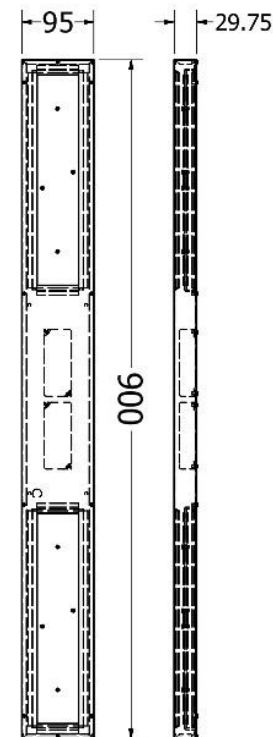

Descripción

Luminaria LED.

Directa / Indirecta.

Código

NIX

Dimensiones (mm)

Instalación

Suspender.

Especificaciones

Óptica	N/A.
Difusor	N/A.
Protección IP	IP20.
Lúmenes	N/A.
Temperatura ambiente	0 °C a 55 °C.
Alimentación	120V-277V.
Eléctrico	Driver de LED.

Acabado

Cuerpo en lamina de acero cold rolled calibre 22, con sistema flexible para fácil instalación.
Pintura electrostática poliéster polvo blanco, con protección UV.