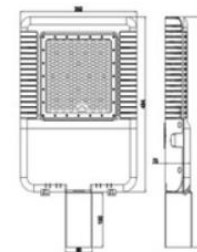

Descripción

Luminaria para exteriores tipo alumbrado público, en LED de alta calidad garantizando el máximo ahorro energético. Con difusor transparente.

Código

MILÁN

Dimensiones (mm)

Longitud: 560; **Ancho:** 75
Alto: 350.

Instalación

Montaje para exterior, con opción de montaje en pared, brazo horizontal o tipo reflector.

Aplicación

Luminaria tipo alumbrado público

- Parques
- Vías Públicas
- Parqueaderos

Lámpara

Tipo

Potencia (W)