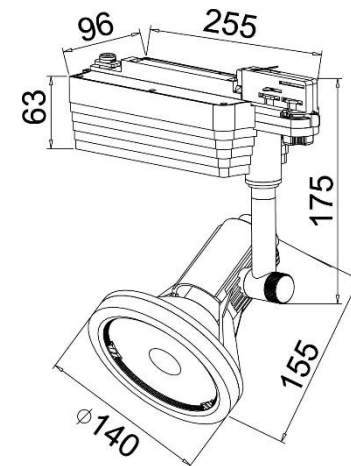

MHT8643-H7

Descripción

Luminaria tipo spot en LED, de alta calidad garantizando el máximo ahorro energético. Con cuerpo en aluminio.

Código

MHT8643-H7

Instalación

Montaje adaptable tipo spot, suspendido sobre riel.

Aplicación

- Luminaria tipo spot.
- Oficinas
 - Zonas residenciales
 - Comerciales

Dimensiones (mm)

Lámpara

Tipo

Potencia (W)

- LED

- 70W

Especificaciones

Óptica N/A.
Difusor N/A.
Protección IP IP20.
Lúmenes N/A.
Color temperatura N/A.
Temperatura ambiente 0 °C a 55 °C.
Alimentación 120V-240V.
Garantía 1 año.
Eléctrico Balasto electrónico, Metal Halide, PAR30.
Base para conexión a riel. No incluye transformador.