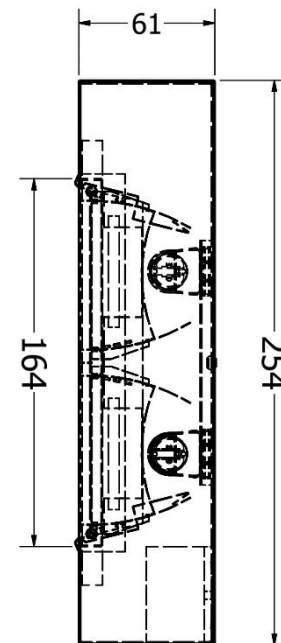

LINE R-C-RR

Descripción

Luminaria fluorescente / LED.
Luminaria lineal doble rejilla.
Directa.

Código

LINE R-C-RR

FL / LED

Dimensiones (mm)

Longitud: 1221.5

Instalación

Montaje de sobreponer, incrustar o suspender.

Aplicación

Ideal para incrustar en cielo falso.

- Comerciales
- Oficinas
- Pasillos
- Áreas comunes

Lámpara

Tipo

Potencia (W)