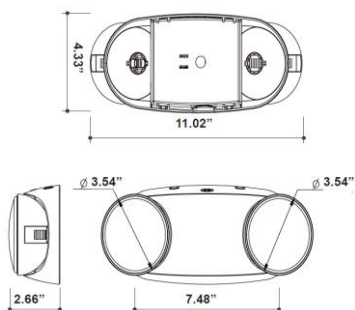

Luminaria de emergencia

Dimensiones (mm)

Largo: 280; **Ancho:** 66
Alto: 110.

Código

LEDR5HO

Descripción

Luminaria de emergencia, diseñada con LED integrado. Para sobreponer en pared o muro. Compuesta en la parte interna por un óptico metalizado y lente de plástico texturizado para una óptima distribución.

Materiales y acabado

Luminaria inyectada termoplástica. Resistente a impactos y resistencia la flama de 5VA.

Color

Blanco.

Características técnicas

Fuente de luz

LED integrado.

| Potencia | CRI | K | Lm |
|----------|-----|------|-----|
| 4,8W | >80 | 5000 | 400 |