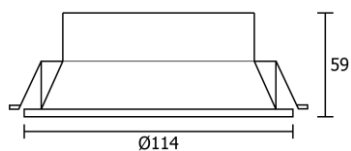

Luminaria para interior

Dimensiones (mm)

Altura: 59
Diámetro: Ø114.

Código

KT6909

Descripción

Luminaria tipo bala, diseñada con módulo de LED. Para empotrar al techo por medio de sujetadores ubicados en los laterales. Compuesta con difusor en acrílico opal.

Materiales y acabado

Sujetadores en hierro con acabado galvanizado. Cuerpo y aro en policarbonato inyectado.

Color

Blanco.

Características técnicas

Fuente de luz

Bala con módulo LED.

K	CRI	Potencia	Lm
3000	>80	9W	810