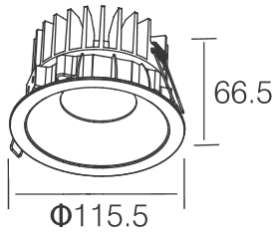

### Dimensiones (mm)

Altura: 66,5  
Diámetro: Ø115,5.

### Descripción

Luminaria tipo bala, diseñada con módulo de LED. Para empotrar al techo por medio de sujetadores ubicados en los laterales. Compuesta con un disipador en aluminio y un difusor en acrílico opal.

### Fuente de luz

Bala con módulo LED.

K	CRI	Potencia	Lm de Salida
4000	>90	7W	450