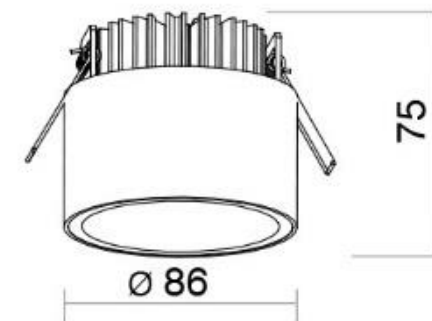

Descripción

Bala de LED.

LED

Dimensiones (mm)

Código

KT6577

Instalación

Luminaria para empotrar en Dry Wall o cualquier tipo de cielo raso falso para nueva obra o preexistentes.

Aplicación

Ideal para ubicar en

- Comerciales
- Oficinas
- Residencial
- Decorativo

Lámpara Tipo	Potencia (W)
▪ LED	▪ 6.2W

Especificaciones

Óptica N/A.
Difusor N/A.
Protección IP IP20.
Lúmenes 606 Lm.
Color temperatura 3000°K CRI > 80, ángulo 33°.
Temperatura ambiente 0 °C a 55 °C.
Alimentación 120-240V. AC 50/60Hz.
Garantía 3 años.
Eléctrico Driver de LED.