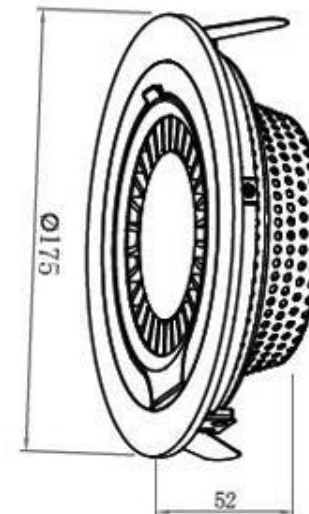

KT6347-A

Descripción

Bala de LED, dirigible.

Código

KT6347-A

LED

Dimensiones (mm)

Instalación

Luminaria para empotrar en Dry Wall o cualquier tipo de cielo raso falso para nueva obra o preexistentes.

Aplicación

Ideal para ubicar en

- Comerciales
- Oficinas
- Residencial
- Decorativo

Lámpara Tipo

Potencia (W)

- | | |
|-------|-------|
| ▪ LED | ▪ 28W |
|-------|-------|

Especificaciones

Óptica Especular facetado.
Difusor N/A.
Protección IP IP20.
Lúmenes 1780Lm.
Color temperatura 3000°K
CRI >80, ángulo 24°(45°).
Temperatura ambiente 0 °C a 55 °C.
Alimentación 120-240V. AC 50/60Hz.
Garantía 3 años.
Eléctrico Driver de LED.