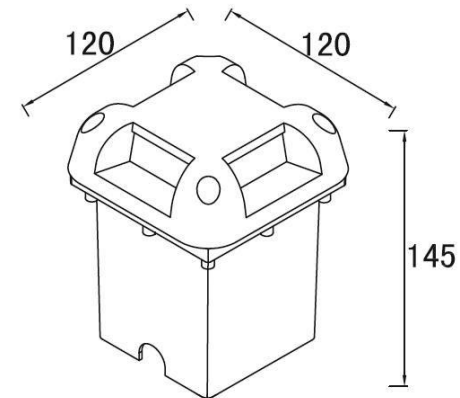

## Descripción

Luminaria de empotrar.

**LED**

Dimensiones (mm)

## Lámpara

Tipo	Potencia (W)
▪ LED	▪ 4W