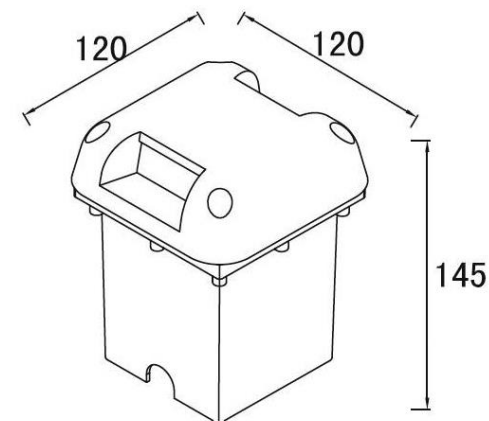

Descripción

Luminaria de empotrar.

LED

Dimensiones (mm)

Instalación

Empotrar.

Código

KT544A

Aplicación

- Ideal para ubicar en
- Iluminación en fachadas
 - Efectos especiales

Lámpara Tipo

Potencia (W)

▪ LED

▪ 2W

Especificaciones

Óptica N/A.
Difusor Vidrio templado 3mm.
Protección IP IP65.
Lúmenes N/A.
Color temperatura 4000°K.
Temperatura ambiente 0 °C a 55 °C.
Alimentación 120-240V.
Garantía 1 año.
Eléctrico Driver de LED.