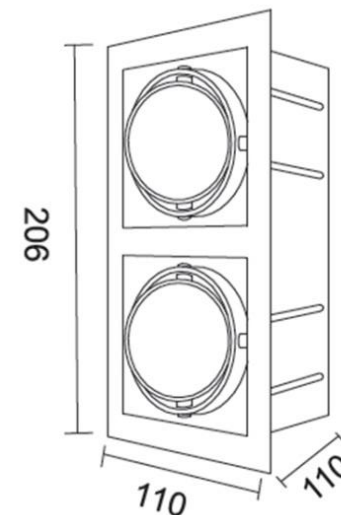

Descripción

Luminaria de empotrar tipo Kardan de 2 luces.

Código

KT16E-2

FL / LED

Dimensiones (mm)

Instalación

Luminaria para empotrar en Dry Wall o cualquier tipo de cielo raso falso para nueva obra o preexistentes, con bombilla Led o halógena.

Aplicación

Ideal para ubicar en:

- Iluminación en centros comerciales, almacenes de cadena, áreas de exhibición, circulación.

Lámpara Tipo

Potencia (W)

- | | |
|--|---|
| <ul style="list-style-type: none"> ▪ FL | <ul style="list-style-type: none"> ▪ 2x50W |
|--|---|

Especificaciones

Óptica N/A.
Difusor N/A.
Protección IP IP20.
Temperatura ambiente 0 °C a 55 °C.
Alimentación 100-240V.
Garantía 3 años.
Eléctrico MR16.

Acabado

Cuerpo en lamina color negro, marco en lamina color blanco.
 Pintura, electrostática color blanco o cromo mate.