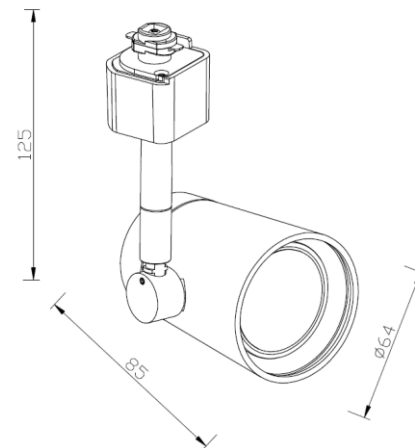

## Descripción

Reflector de Interior para conexión a Riel Eléctrico. Inyectado en Aluminio. Color Blanco. GU10. LED.

## Código

HKT8129-WH

## Dimensiones (mm)

## Lámpara

Tipo	Potencia (W)
▪ LED	▪ 10W.