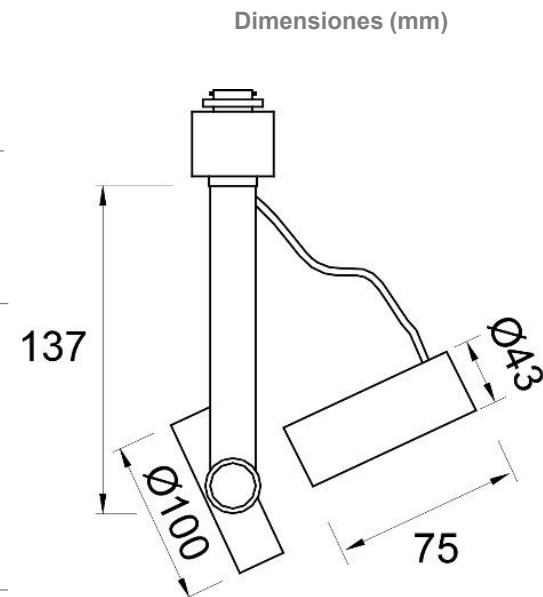

Descripción

Luminaria de alta calidad garantizando el máximo ahorro energético.
Reflector de interior tipo Spot.

Código

HKT-151

Instalación

Montaje adaptable tipo spot, suspendido sobre riel.

Aplicación

- Luminaria tipo spot.
- Oficinas
 - Zonas residenciales
 - Comerciales

Lámpara

Tipo	Potencia (W)
▪ FL	▪ 75W

Especificaciones

Óptica	N/A.
Difusor	N/A.
Protección IP	IP20.
Lúmenes	N/A.
Color temperatura	N/A.
Temperatura ambiente	0 °C a 55 °C.
Alimentación	120V-240V.
Garantía	1 año.
Eléctrico	PAR30 / Socket E27.