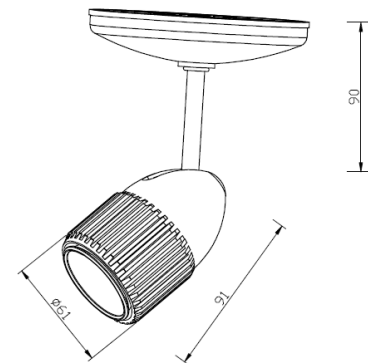

## Descripción

Reflector de Interior para plafón eléctrico. Inyectado en Aluminio. Color Blanco. GU10. LED.

## Dimensiones (mm)

## Lámpara

Tipo	Potencia (W)
▪ LED	▪ 10W.