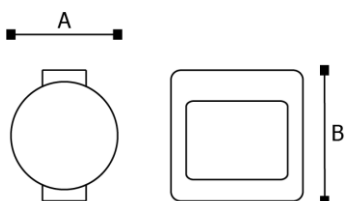

Luminaria para exterior

Dimensiones (mm)

GL16403 A: 120; B: 800.

Código

GL16403

Descripción

Luminaria tipo sendera o bolardo, diseñada con LED integrado. Para ubicar en suelo, con difusor en policarbonato transparente con protección UV.

Materiales y acabado

Cuerpo en aluminio inyectado con acabado en pintura poliéster electrostática texturizada de alta calidad.

Color

Negro.

Características técnicas

LED	130° 130°	L 30,000h	IP 65	IK 08	V 220- 240	°C 0-55		HZ 50 / 60
-----	--------------	--------------	----------	----------	------------------	------------	--	---------------