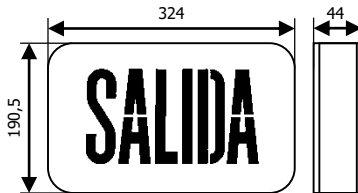

Luminaria de emergencia

Dimensiones (mm)

Largo: 324; Ancho: 190,5
Alto: 44.

Código

EZCXTEURWEMS

Descripción

Luminaria de emergencia, diseñada con LED integrado. Para sobreponer en pared. Ultra brillante, eficiente y con una vida útil del LED de larga duración.

Materiales y acabado

Luminaria inyectada termoplástica. Resistente a impactos y resistencia la flama de 5VA.

Color

Blanco.

Características técnicas

LED	W 3,8	V 120- 277	°C 0-50	IP 20
-----	----------	------------------	------------	----------