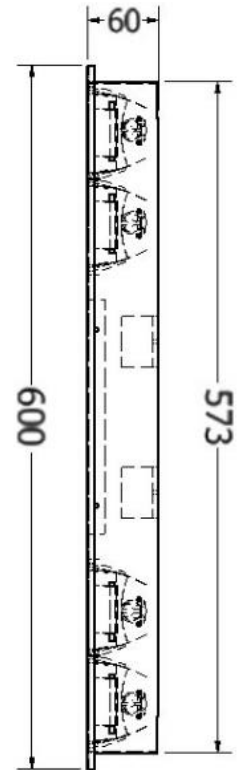

## Código

CLASS-D

**FL / LED**

Dimensiones (mm)

## Instalación

Montaje empotrar o sobreponer.

## Lámpara

Tipo

Potencia (W)

- FL / T5

- 4x24W