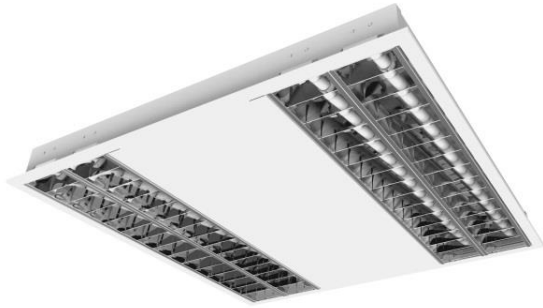

# CLASS-D

## Descripción

Luminaria fluorescente / LED.  
Rejilla especular.

## Código

CLASS-D

**FL / LED**

Dimensiones (mm)

## Aplicación

Ideal para incrustar en cielo falso.

- Comerciales
- Oficinas
- Pasillos
- Áreas comunes