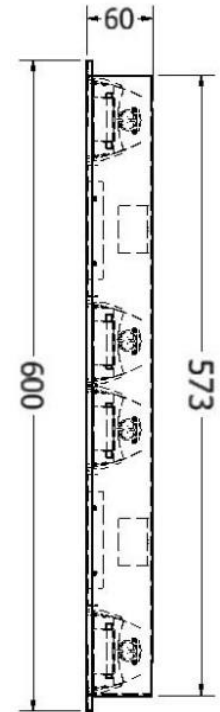

CLASS-A

Descripción

Luminaria fluorescente / LED.
Rejilla especular.

Código

CLASS-A

FL

Dimensiones (mm)

Instalación

Montaje empotrar o sobreponer.

Aplicación

Ideal para incrustar en cielo falso.

- Comerciales
- Oficinas
- Pasillos
- Áreas comunes

Lámpara

Tipo

Potencia (W)

- FL / T5

- 4x24W

Especificaciones

ÓpticaAluminio especular.
DifusorRejilla en aluminio especular.
Protección IP IP20.
Lúmenes N/A.
Color temperatura N/A.
Temperatura ambiente 0 °C a 55 °C.
Alimentación 120V-277V.
Garantía 3 años.
Eléctrico Balasto electrónico multivoltaje 60Hz
THD < 10%. Tubo fluorescente T5 24W – Tubo de LED.
Socket de seguridad BJB.