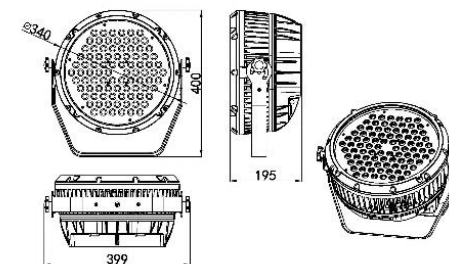

## Código

BW-903 AR

### Dimensiones (mm)

Dimensiones 400 x 385 x 195mm