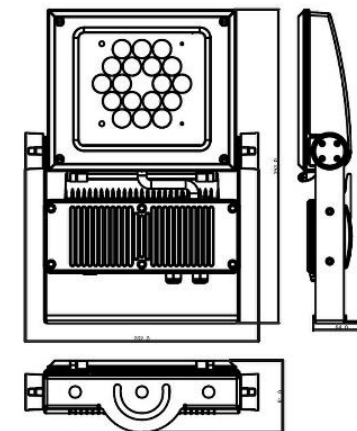

Lámpara Tipo

- LED

Potencia (W)

- 55W

Especificaciones

Óptica ..... N/A.
Difusor ..... N/A.
Protección IP ..... IP66.
Lúmenes ..... 1600 Lm.
Color temperatura ..... N/A.
Temperatura ambiente ..... 0 °C a 55 °C.
Alimentación ..... 100-240V.
Garantía ..... 1 año.
Eléctrico ..... Driver de LED.

Acabado

Aluminio inyectado.
Herrajes en acero.

Notas