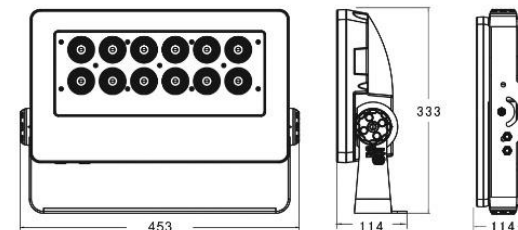

BW-1210 QW

Descripción

Reflector de exterior de LED.

LED

Dimensiones (mm)

Dimensiones 453 x 114 x 333mm

Código

BW-1210 QW

Instalación

Para exterior.

Aplicación

- Ideal para ubicar en
- Bañador de fachadas
 - Parques
 - Museos
 - Puentes

Lámpara Tipo

Potencia (W)

- LED

- 108W

Especificaciones

Óptica N/A.
Difusor N/A.
Protección IP IP66.
Lúmenes 2800 Lm.
Color temperatura N/A.
Temperatura ambiente 0 °C a 55 °C.
Alimentación 100-240V.
Garantía 1 año.
Eléctrico Driver de LED.

Acabado