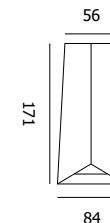

Descripción

Aplicue decorativo con luz directa e indirecta. Diseñado para dos COB de LED de alta calidad garantizando el máximo ahorro energético. Ensamblada con óptico en aluminio y difusor en vidrio templado transparente.

Código

8062

Dimensiones (mm)

Largo: 84; Ancho: 130
Alto: 171.

Instalación

Montaje para sobreponer en pared mediante los accesorios correspondientes.

Aplicación

Luminaria decorativa.

- Comerciales
- Pasillos
- Áreas comunes
- Domesticas

Lámpara

Tipo

Potencia (W)

- COB de LED

- 3W

Especificaciones

Óptica Aluminio brillante.
Difusor Vidrio templado transparente.
Grado de Protección IP54.
Protección Contra Impactos IK 04.
Lúmenes 250 Lm.
Color Temperatura 3000°K.
Temperatura ambiente 0 °C a 55 °C.
Alimentación 120V-240V.
Garantía 3 años.
Eléctrico Driver LED.