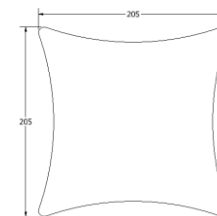

Descripción

Aplicue decorativo con luz indirecta . Diseñado para cuatro COB de LED de alta calidad garantizando el máximo ahorro energético. Ensamblada con óptica tipo lente para cada LED y difusor en policarbonato transparente.

Código

8042

Dimensiones (mm)

Largo: 205; Ancho: 68
Alto: 205.

Instalación

Montaje para sobreponer en pared mediante los accesorios correspondientes.

Aplicación

Luminaria decorativa.

- Comerciales
- Pasillos
- Áreas comunes
- Domesticas

Lámpara

Tipo

Potencia (W)

- COB de LED

- 8W

Especificaciones

Óptica Lente.
Difusor Policarbonato transparente.
Grado de Protección IP54.
Protección Contra Impactos IK 06.
Lúmenes 700 Lm.
Color Temperatura 3000°K.
Temperatura ambiente 0 °C a 55 °C.
Alimentación 120V-240V.
Garantía 3 años.
Eléctrico Driver LED.