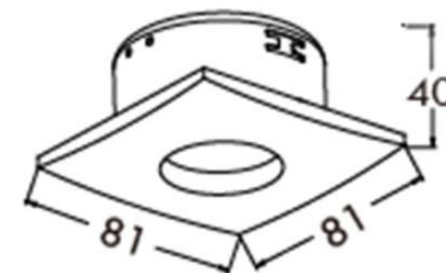

Aplicación

Ideal para ubicar en:

- Oficinas, salas de exhibición, áreas comunes, centros comerciales, tiendas por departamentos, zonas residenciales, casas, apartamentos.