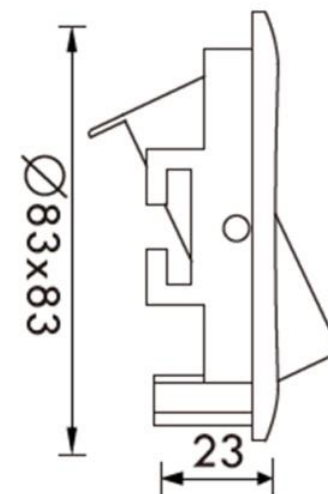

Lámpara

Tipo

Potencia (W)

- Fluorescente
- LED

- 50W
- LED

Especificaciones

Óptica ..... N/A.
Difusor ..... N/A.
Protección IP ..... IP20.
Temperatura ambiente ..... 0 °C a 55 °C.
Alimentación ..... 120-277V.
Garantía ..... 3 años.
Eléctrico ..... MR16.

Incluye Socket.
Bombilla dicroico.

Acabado

Aro en aluminio inyectado.
Pintura, electrostática color blanco o cromo mate.

Notas