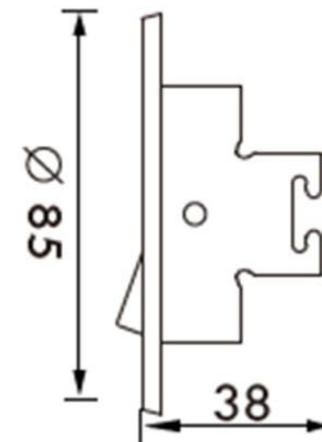

Descripción

Bala redonda.

Código

6084

FL / LED

Dimensiones (mm)

Instalación

Luminaria para empotrar en Dry Wall o cualquier tipo de cielo raso falso para nueva obra o preexistentes, con bombilla Led o halógena.

- 50W
- LED

Especificaciones

Óptica N/A.
Difusor N/A.
Protección IP IP20.
Temperatura ambiente 0 °C a 55 °C.
Alimentación 120-277V.
Garantía 3 años.
Eléctrico Balasto electrónico.

Acabado

Lamina de hierro troquelada
Pintura, electrostática color blanco o cromo mate.