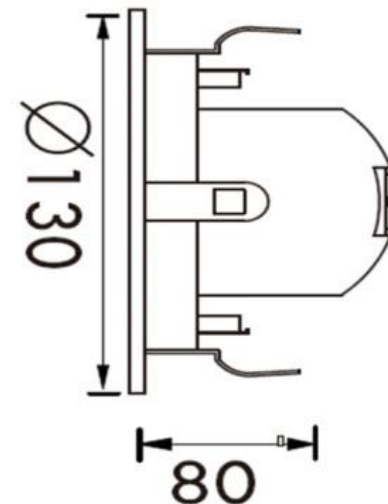

Aplicación

Ideal para ubicar en:

- Oficinas, salas de exhibición, áreas comunes, centros comerciales, tiendas por departamentos, zonas residenciales, casas, apartamentos.